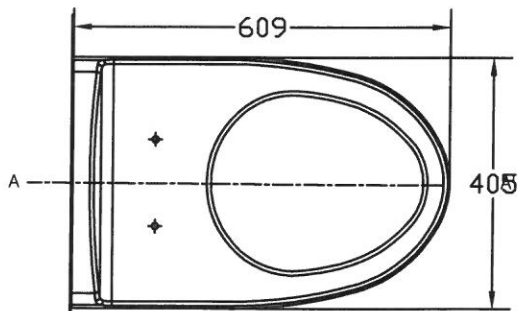

허용공차

제 도 년 월 일

18.04.11

척 도

1:1

단 위

mm

도면번호

년.월.일	품 번	품 명	수량	비고

대림통상주식회사

A4(210X297)