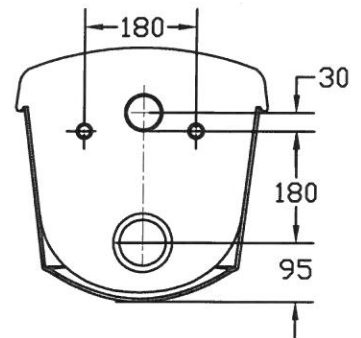

DAELIM
제품도면

품 명

서양식 벽걸이 사이편 변기

품 번

DC-710

KS기호

C1510B

설 계 제 도 검 도 승 인

허용공차

제 도 년 월 일

18.04.11

척 도

1:1

단 위

mm

도면번호

년.월.일	품 번	품 명	수량	비고

대림통상주식회사

A4(210X297)