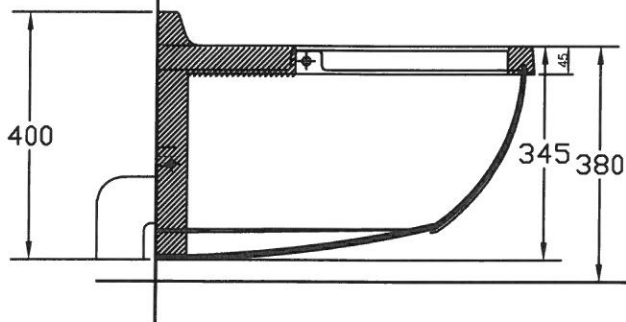

DAELIM
제품도면

품 명

서양식 벽걸이 사이편 변기

품 번

DC-710

KS기호

C1510B

설 계 제 도 검 도 승 인

허용공차

제 도 년 월 일

18.04.11

척 도

1:1

단 위

mm

도면번호

년.월.일	품 번	품 명	수량	비고

대림통상주식회사

A4(210X297)