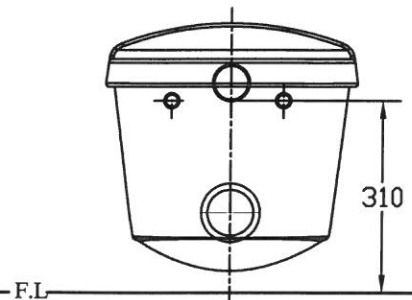

DAELIM
제품도면

품 명

서양식 벽걸이 사이편 변기

품 번

DC-710

KS기호

C1510B

설 계 제 도 검 도 승 인

허용공차

제 도 년 월 일

18.04.11

척 도

1:1

단 위

mm

도면번호

년.월.일	품 번	품 명	수량	비고

대림통상주식회사

A4(210X297)