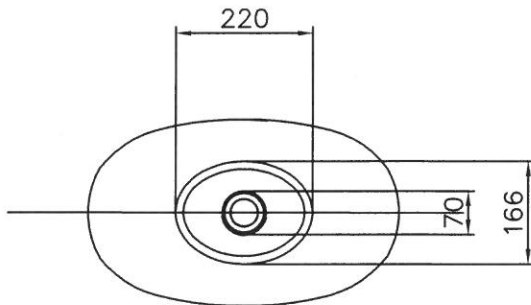

DAELIM 제품도면				품 명		품 번		KS기호			
				탑 카운트세면기		DL-804		L1050D			
설 계	제 도	검 도	승 인	허용공차							
				제 도 년 월 일		척 도		단 위		도면번호	
				17.06.08		1:1		mm			

(설치구 가공도)

년.월.일	품 번	품 명	수량	비고
	DL-804	세면기	1	
		대불이온냉수혼합꼭지	1	
		세면기폼업	1	
		관불이영글밸브	2	
		세면기P트랩	1	