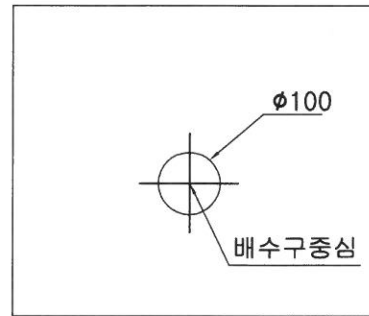

DAELIM 제품도면				품 명		품 번		KS기호			
				탑 카운트세면기		DL-804		L1050D			
설 계	제 도	검 도	승 인	허용공차							
				제 도 년 월 일		척 도		단 위		도면번호	
				17.06.08		1:1		mm			

(설치구 가공도)

년.월.일	품 번	품 명	수량	비고
	DL-804	세면기	1	
		대불이온냉수혼합꼭지	1	
		세면기폼업	1	
		관불이영글밸브	2	
		세면기P트랩	1	