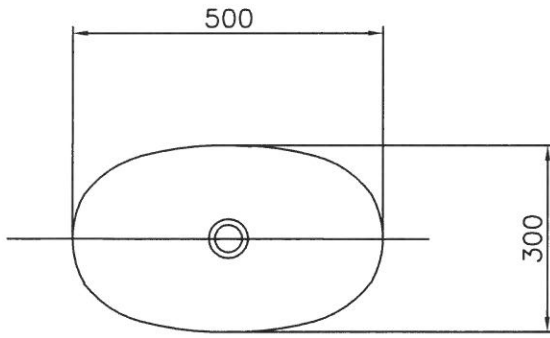

DAELIM 제품도면				품 명		품 번		KS기호			
				탑 카운트세면기		DL-804		L1050D			
설 계	제 도	검 도	승 인	허용공차							
				제 도 년 월 일		척 도		단 위		도면번호	
				17.06.08		1:1		mm			

(설치구 가공도)

년.월.일	품 번	품 명	수량	비고
	DL-804	세면기	1	
		대불이온냉수혼합꼭지	1	
		세면기폼업	1	
		관불이영글밸브	2	
		세면기P트랩	1	